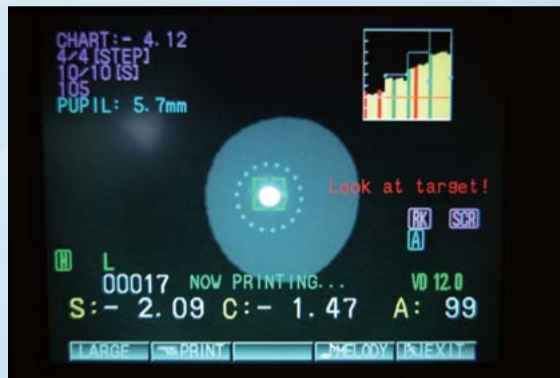

Auto Refractometer アコモレフシリーズ

高速他覚屈折測定

高速調節微動スクリーニング

中間透光体混濁自動検知

急速なLCD機器の発達や3D機器の普及に伴う眼精疲労、調節トラブルに対応。
さらに、屈折測定中に中間透光体混濁をもとらえる、
最も新しい眼負荷調節・屈折測定一体型!

アコモレフ
Speedy-*i*

アコモレフケラト
Speedy-*i*
K-model